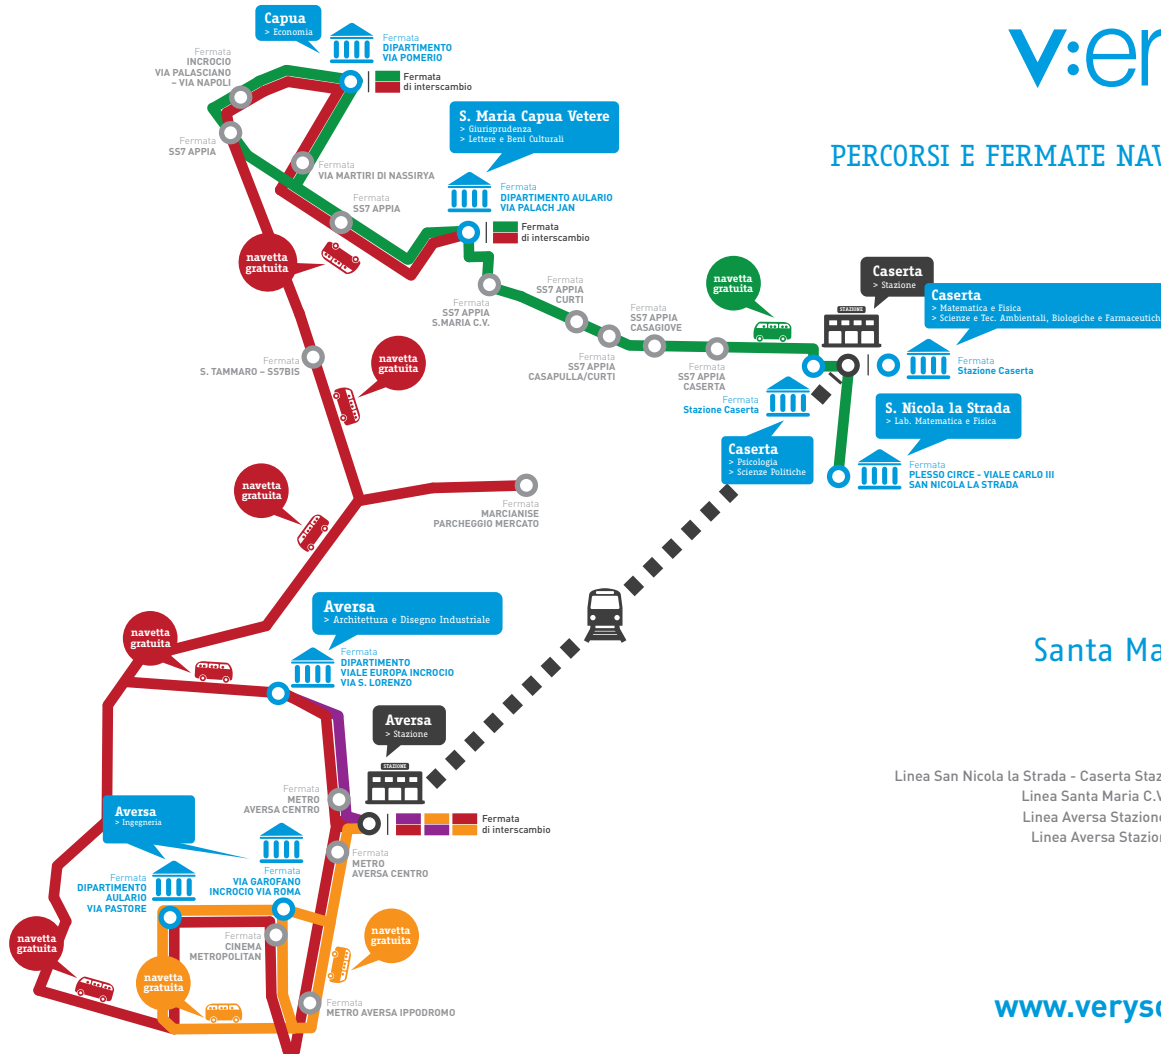

PERCORSI E FERMATE NAVETTA/BUS VERYSOON

Caserta <
 Santa Maria Capua Vetere <
 Capua <
 Aversa <

Linea San Nicola la Strada - Caserta Stazione - Santa Maria C.V. - Capua
 Linea Santa Maria C.V. - Capua - Marciianise - Aversa
 Linea Aversa Stazione - Dipartimento di Architettura
 Linea Aversa Stazione - Dipartimento di Ingegneria

Fermata di interscambio
 Fermata di interscambio
 Fermata di interscambio
 Fermata di interscambio